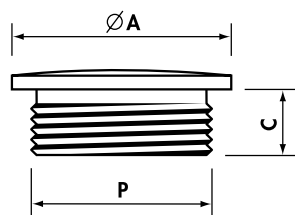

**ENTRY PLUGS NICKEL PLATED BRASS
2053 SERIES - METRIC THREAD**

Entry plugs
Metric thread M 1.5 pitch CEI EN 60423

Ref. Nickel Plated Brass	P	Ø A (mm)	C (mm)	Quantity Box/Bag
2053M12N	M12X1,5	14	5	1,500/100
2053M16N	M16X1,5	18	5	1,000/100
2053M20N	M20X1,5	22	6,5	500/100
2053M25N	M25X1,5	28	7	200/100
2053M32N	M32X1,5	35	8	150/50
2053M40N	M40X1,5	44	8,5	100/50
2053M50N	M50X1,5	54	9	50/25
2053M63N	M63X1,5	67	10	25/25

Technical details:

PROTECTION :	IP 54 (EN 60529:1991 / CEI 70-1)
MATERIAL :	CuZn39Pb3 Nickel Plated
NICKEL PLATING THICKNESS :	2 ÷ 4 µm
TEMPERATURE RANGE :	-25°C ÷ +100°C (continuous)
O-RING :	Nitrile 70Sh A